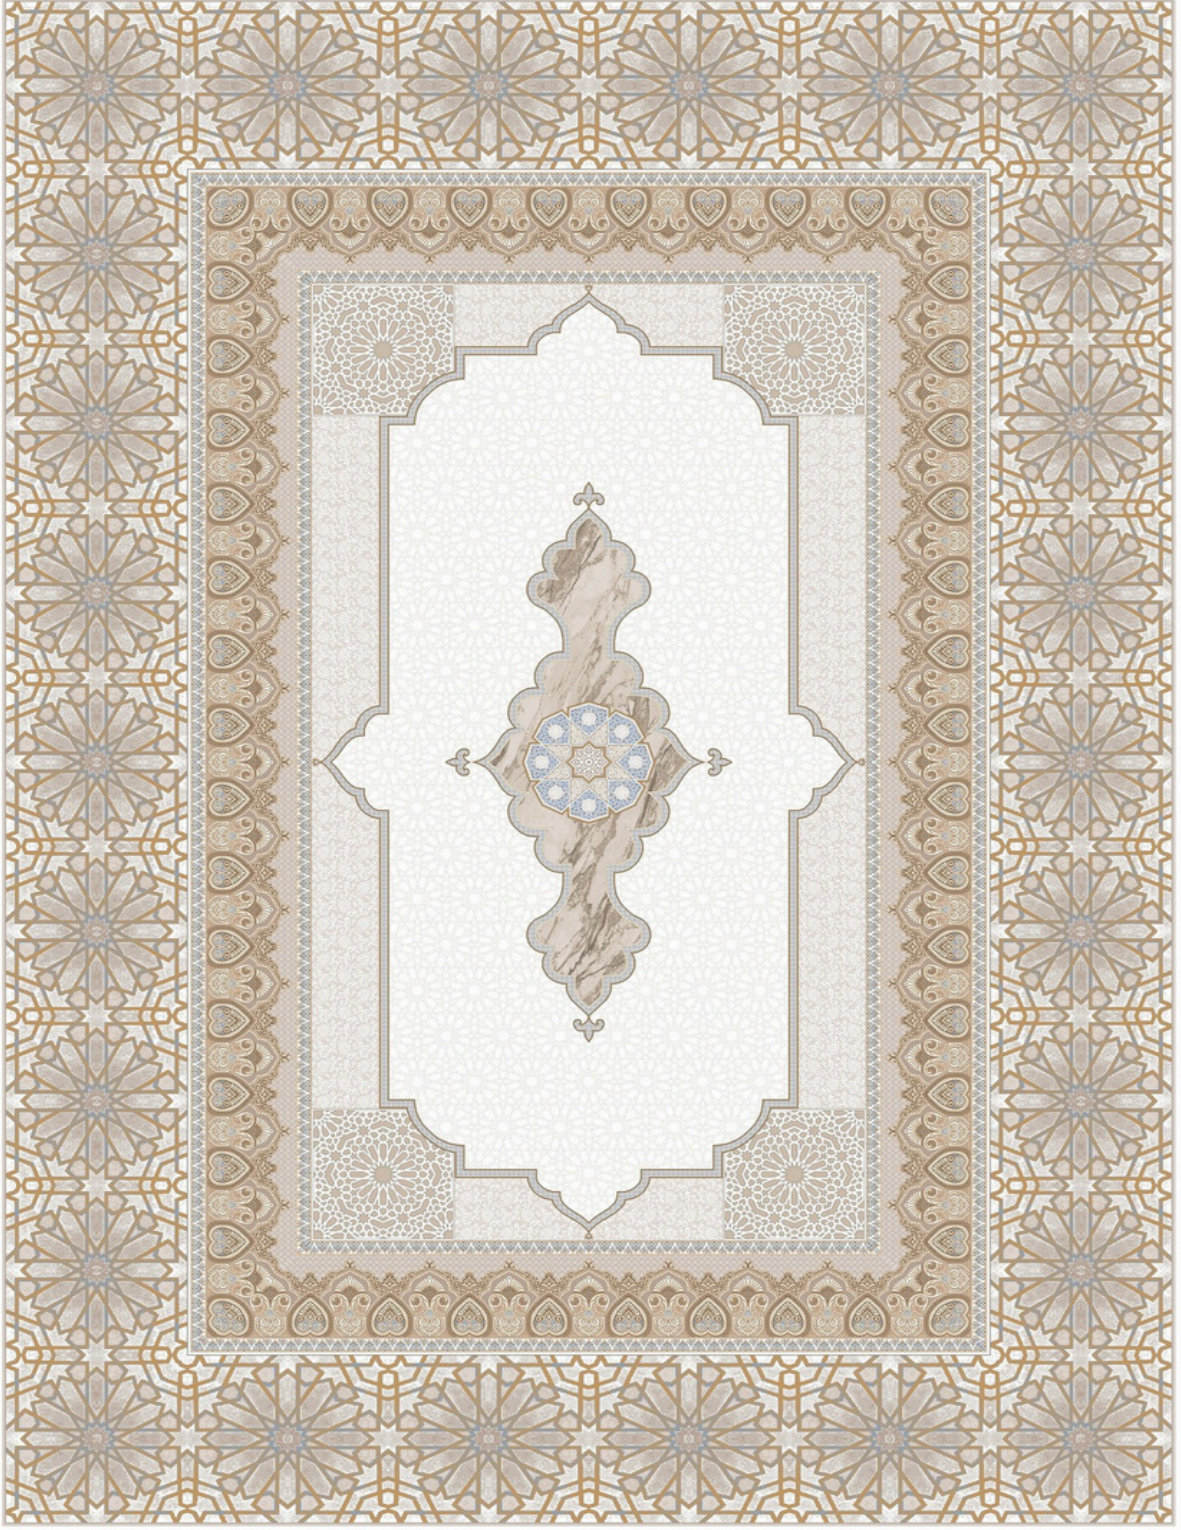

RENK SAYIS: **8**

HAV İPLİĞİ: **%100 AKRİLİK**

KNOTS/M2: **1.440.000**

HAV YÜKSEKLİĞİ: **6+/1**

AVALON

carpet

WWW.PARSAVALONCARPET.COM

TARAK: **1200**