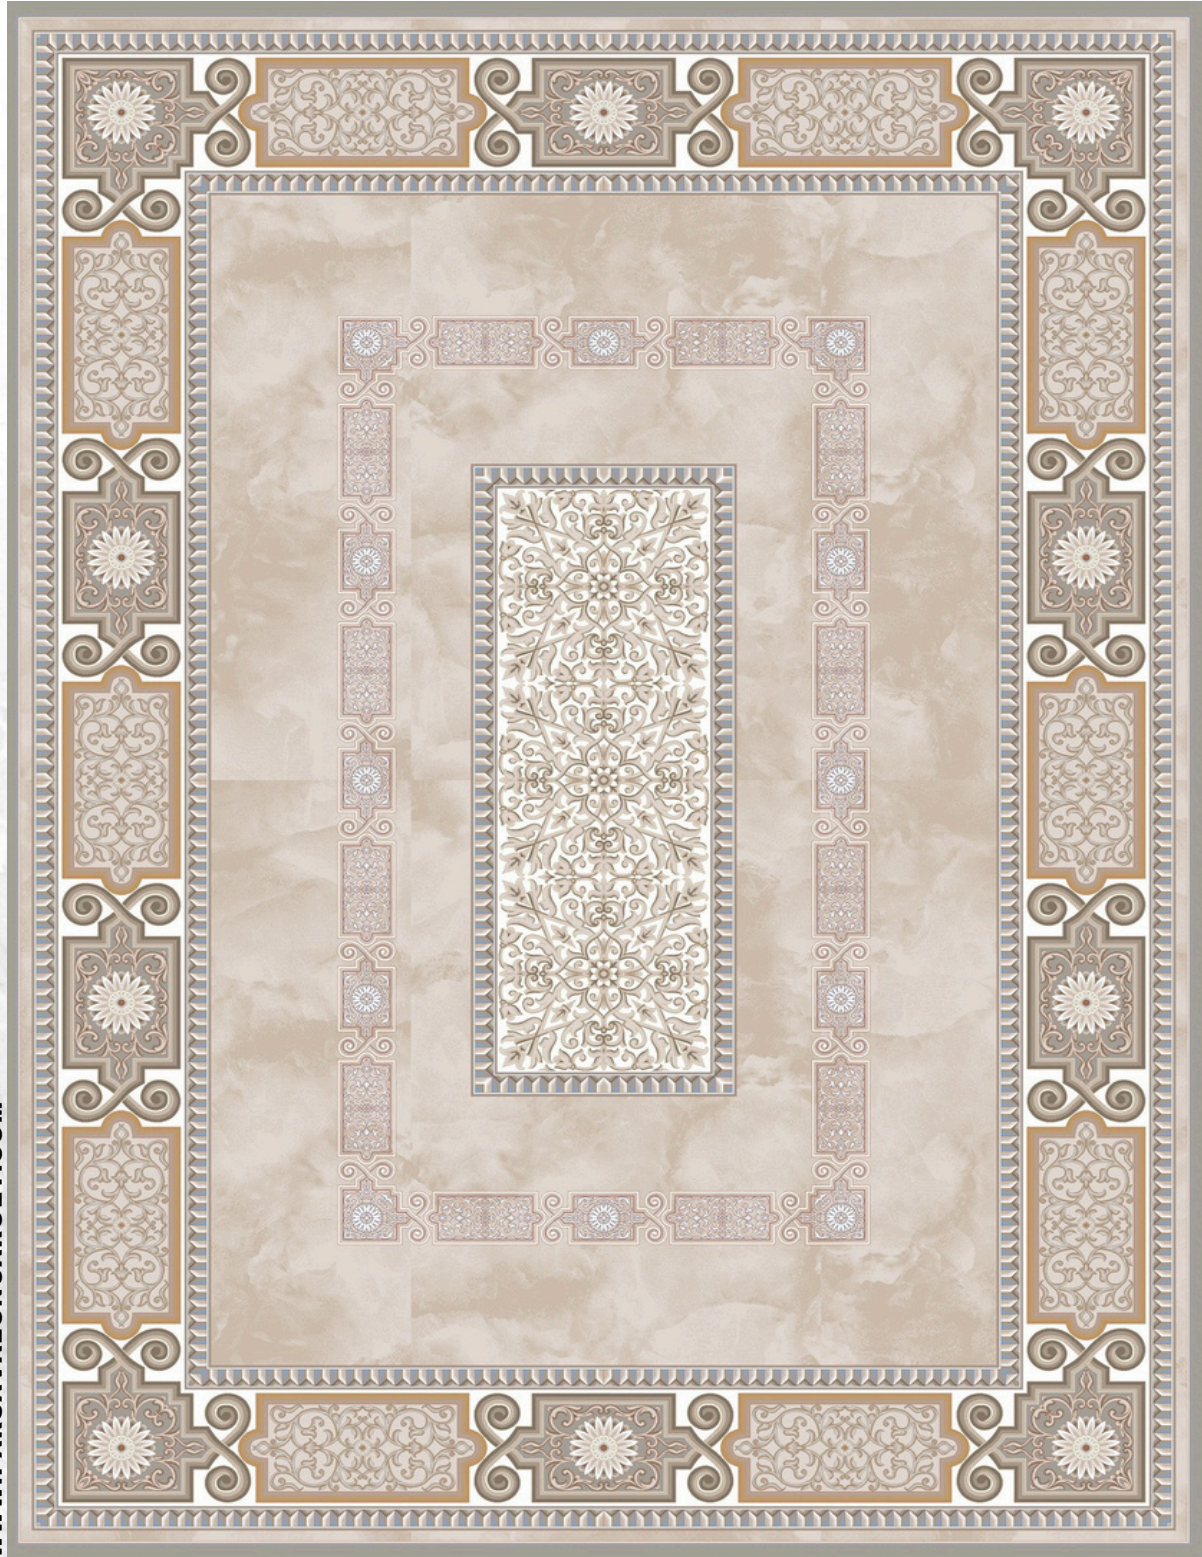

SIKLIK: **3600**

RENK: **KREM**

RENK SAYIS: **8**

HAV İPLİĞİ: **%100 AKRİLİK**

KNOTS/M2: **1.440.000**

HAV YÜKSEKLİĞİ: **6+/1**

AVALON

carpet