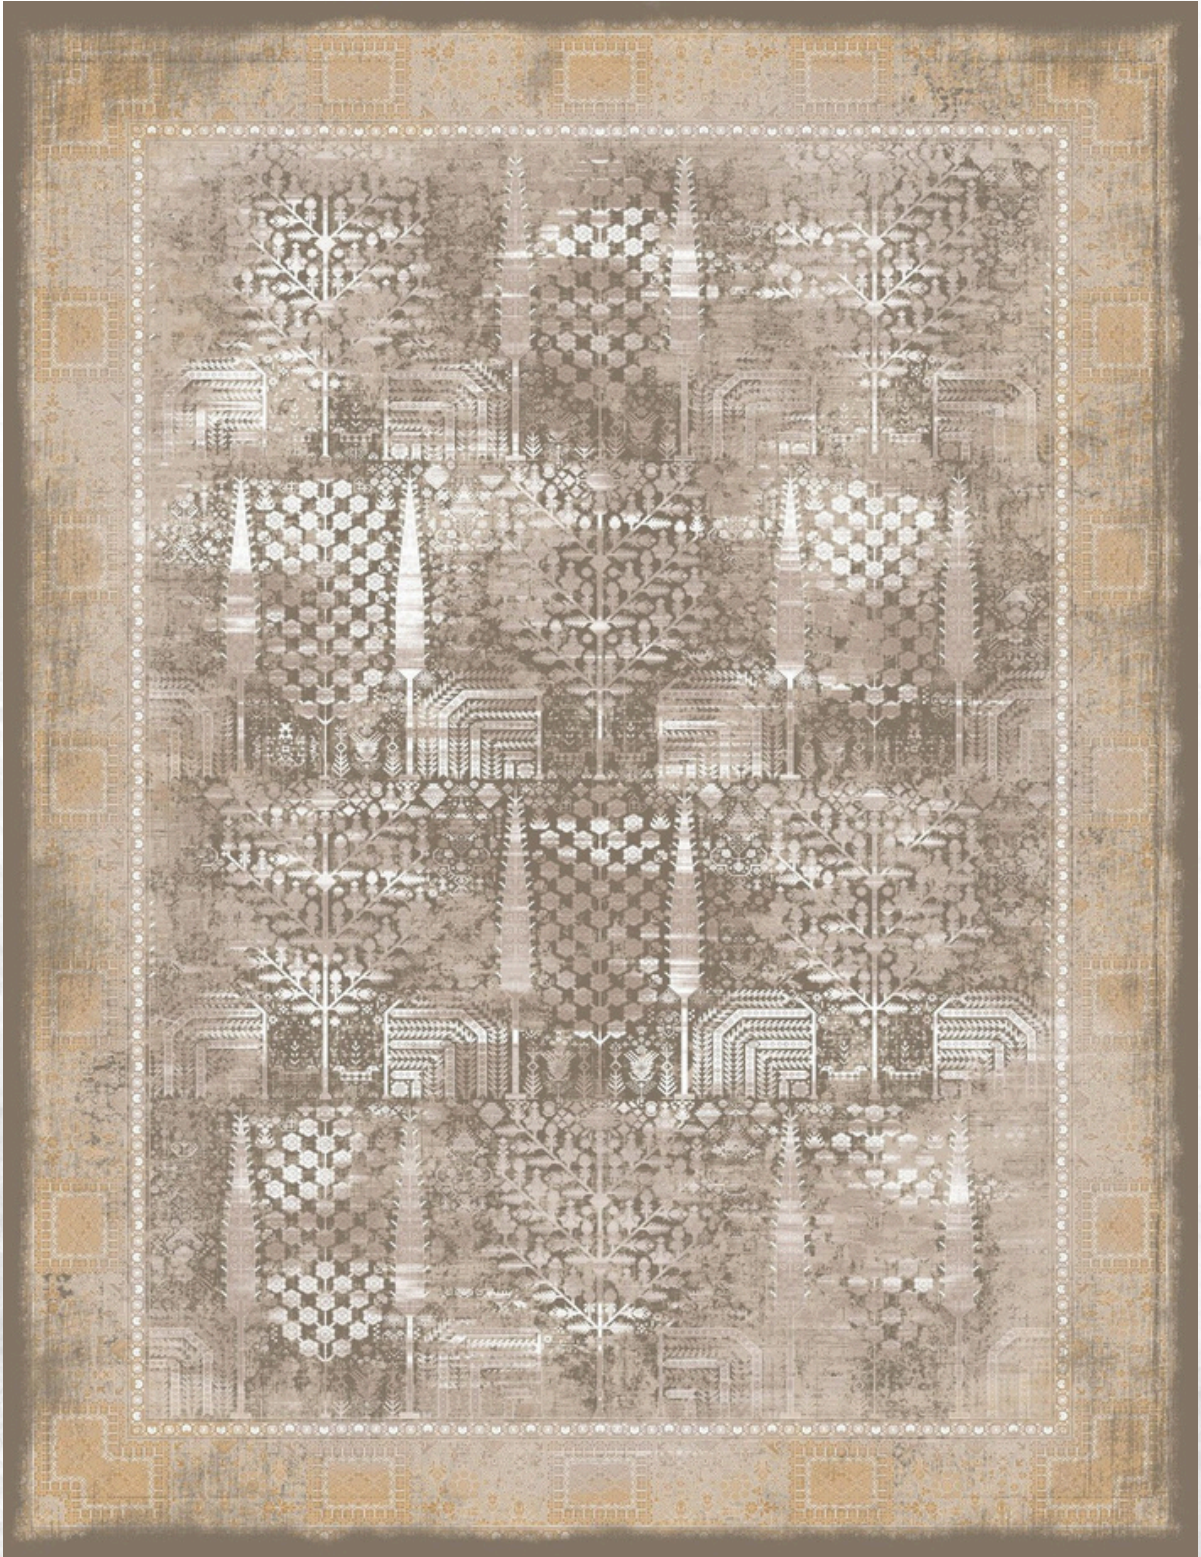

AVALON

carpet

WWW.PARSAVALONCARPET.COM

TARAK: **1200**

SIKLIK: **3600**

RENK: **KREM**

RENK SAYIS: **8**

HAV İPLİĞİ: **%100 AKRİLİK**

KNOTS/M2: **1.440.000**

HAV YÜKSEKLİĞİ: **6+/1**