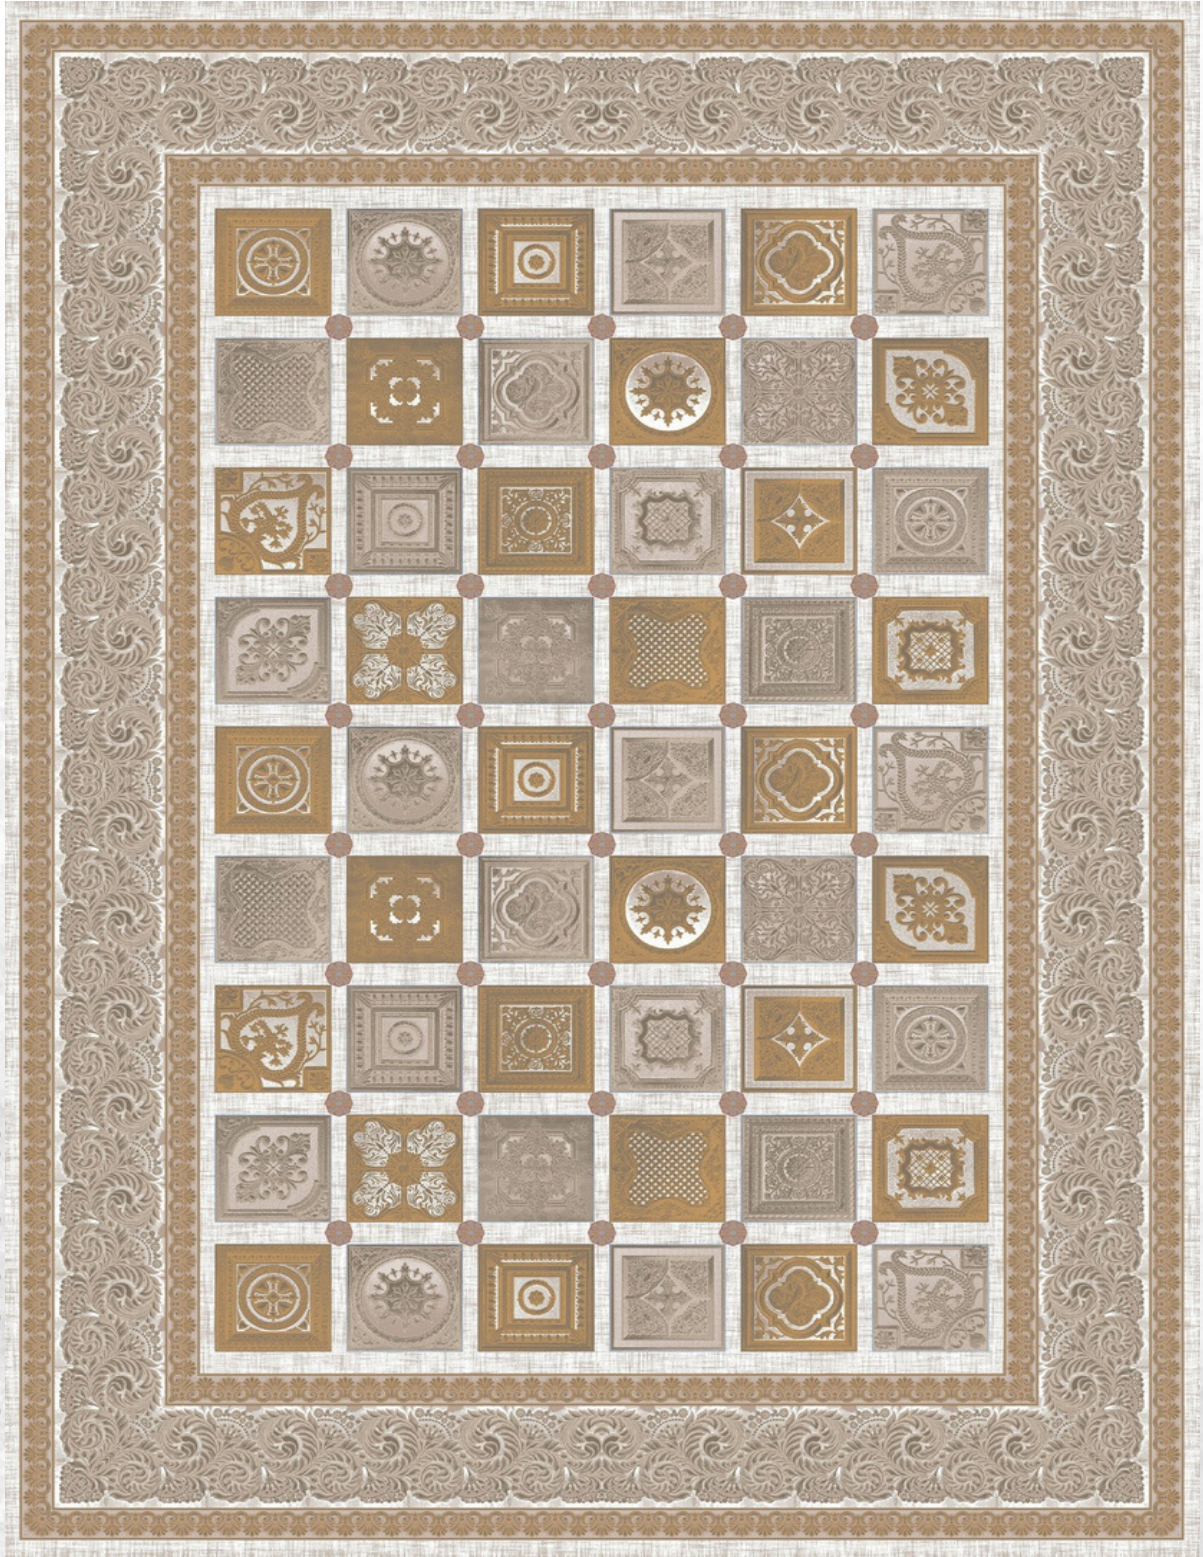

RENK SAYIS: **8**

HAV İPLİĞİ: **%100 AKRİLİK**

KNOTS/M2: **1.440.000**

HAV YÜKSEKLİĞİ: **6+/1**

AVALON

carpet

WWW.PARSAVALONCARPET.COM

TARAK: **1200**